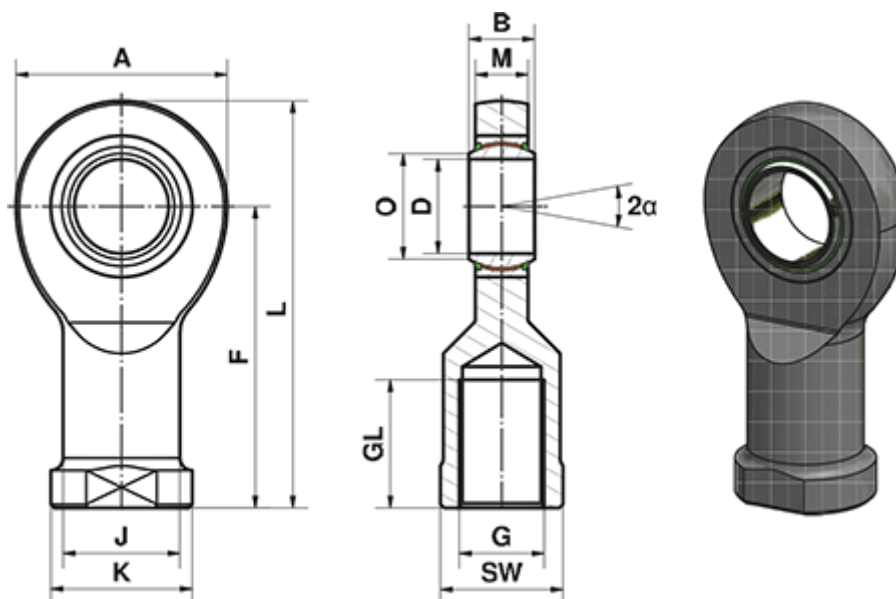

Varenummer: 03492035
 Beskrivelse: Fluro Heavy Duty Ledhoved EIL 35 EW-2RS
 M36x3 Indvendigt gevind
 Note: 35

Mål

A	= 82	J	= 47
a (grader)	= 6	K	= 58
B	= 25	L	= 166
D	= 35	M	= 21
Dynamisk belastning C (kN)	= 210	O	= 39.8
F	= 125	Statisk belastning C0 (kN)	= 144
G	= M36x3	SW	= 50
GL	= 60	Vægt (g)	= 1300